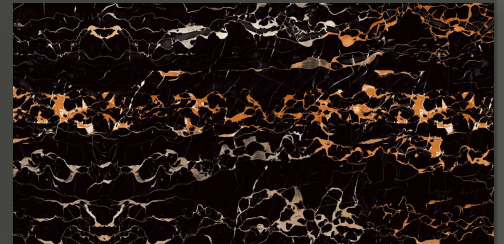

PORTORO BLACK