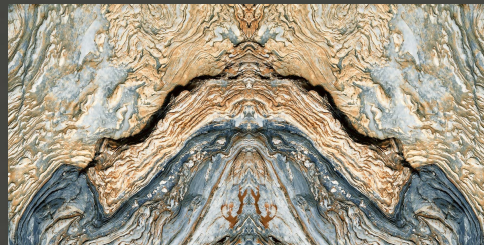

HIGH GLOSS

ASHIDA BLUE

ATLAS

600 X 1200 MM

HIGH GLOSS

600 X 1200 MM

HIGH GLOSS

ATLAS