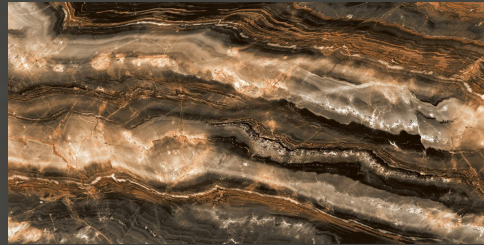

TECNO DARK

TERA BLUE

600 X 1200 MM

HIGH GLOSS

600 X 1200 MM

HIGH GLOSS

TERA BLUE

TERA GOLD