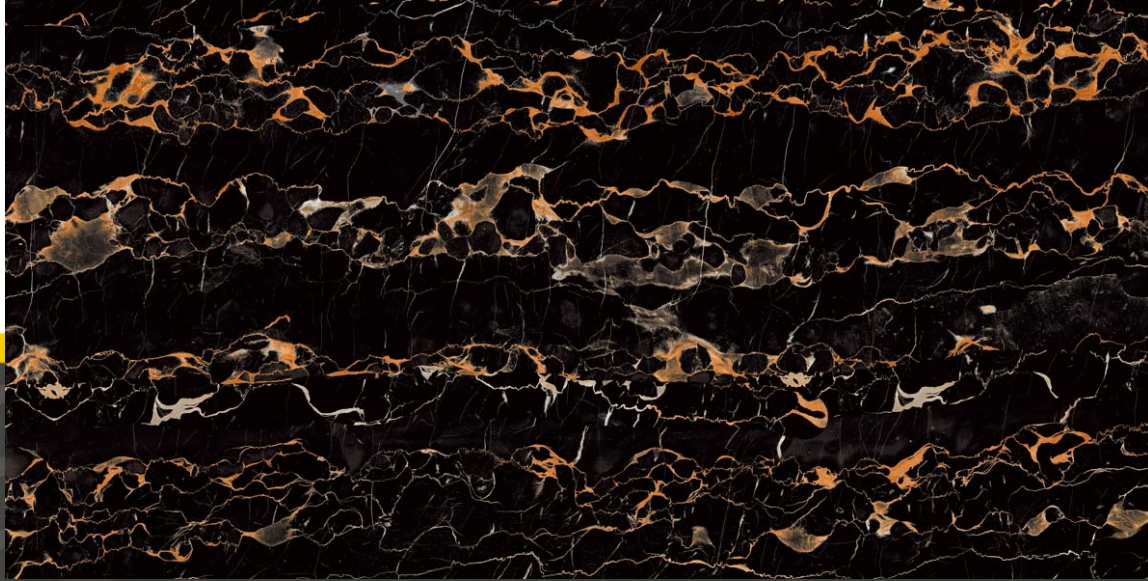

PHOENIX BEIGE

600 X 1200 MM

HIGH GLOSS

PHOENIX COPPER

600 X 1200 MM

HIGH GLOSS

PHOENIX WHITE

600 X 1200 MM