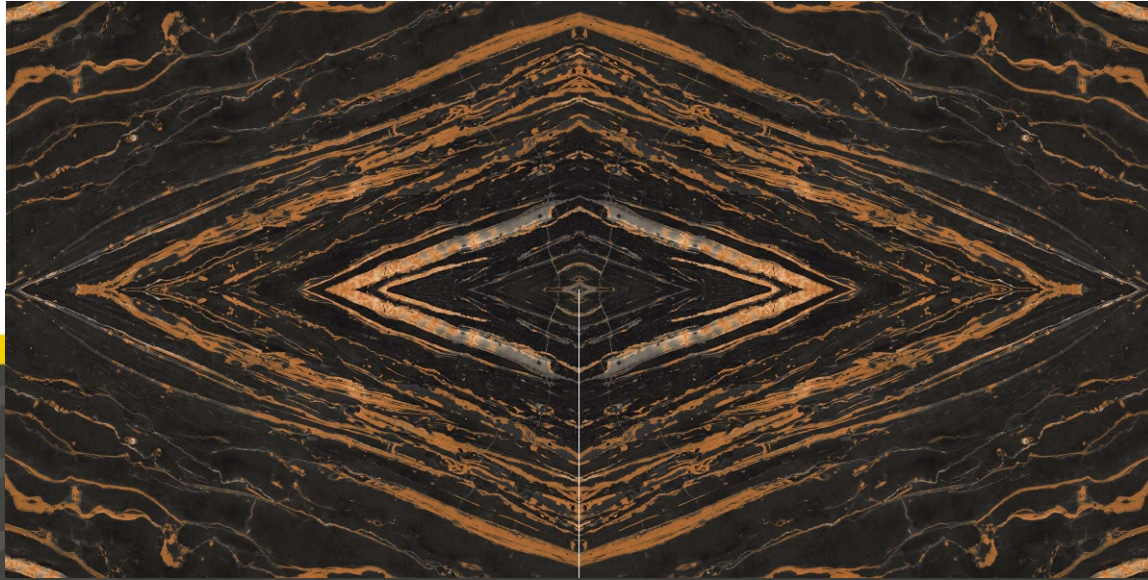

TERIX WHITE

600 X 1200 MM

HIGH GLOSS

VINTAGE BLACK

600 X 1200 MM

HIGH GLOSS

VOLCANO BLACK

600 X 1200 MM