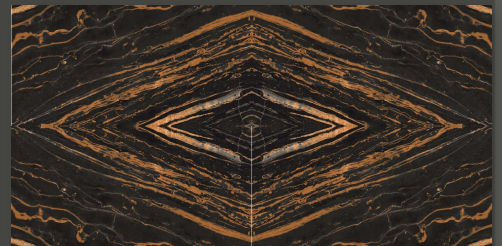

TERIX WHITE

600 X 1200 MM

HIGH GLOSS

VINTAGE BLACK

600 X 1200 MM

HIGH GLOSS

VOLCANO BLACK

600 X 1200 MM