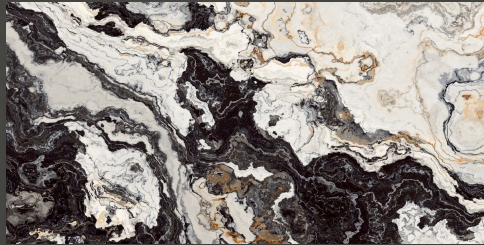

PLATINA WHITE