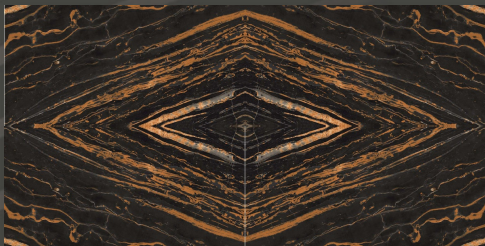

TERIX WHITE

600 X 1200 MM

HIGH GLOSS

VINTAGE BLACK

600 X 1200 MM

HIGH GLOSS

VOLCANO BLACK

600 X 1200 MM