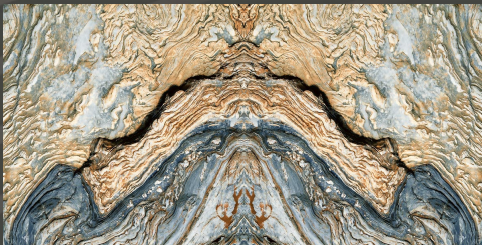

HIGH GLOSS

ASHIDA BLUE

ATLAS

600 X 1200 MM

HIGH GLOSS

600 X 1200 MM

HIGH GLOSS

ATLAS