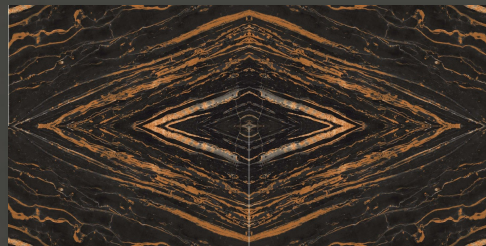

TERIX WHITE

600 X 1200 MM

HIGH GLOSS

VINTAGE BLACK

600 X 1200 MM

HIGH GLOSS

VOLCANO BLACK

600 X 1200 MM