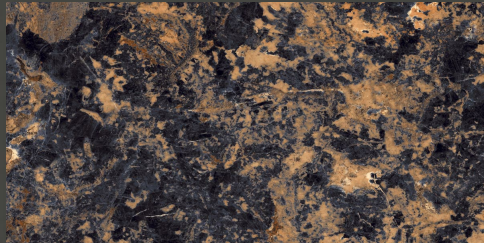

600 X 1200 MM

HIGH GLOSS

600 X 1200 MM

HIGH GLOSS

TERA GOLD

VOLGA GREEN

600 X 1200 MM

HIGH GLOSS