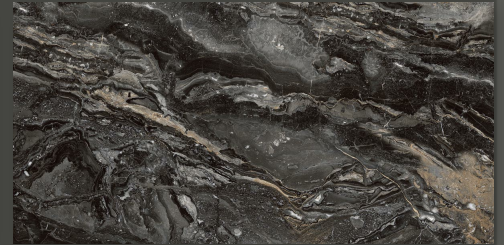

HIGH GLOSS

600 X 1200 MM

HIGH GLOSS

EMPRESS BLUE

FRAPPUCHINO NATURAL

600 X 1200 MM

HIGH GLOSS

600 X 1200 MM

HIGH GLOSS

FRAPPUCHINO NATURAL

GEM BROWN

600 X 1200 MM

HIGH GLOSS

600 X 1200 MM

HIGH GLOSS

GEM BROWN