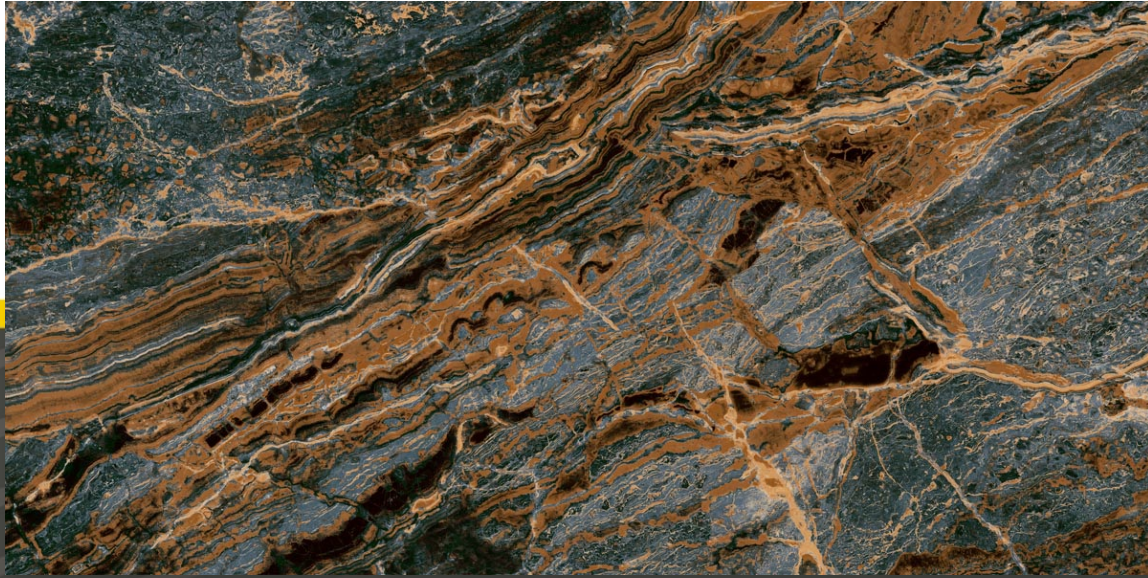

600 X 1200 MM

HIGH GLOSS

600 X 1200 MM

HIGH GLOSS

TERA GOLD

VOLGA GREEN

600 X 1200 MM

HIGH GLOSS