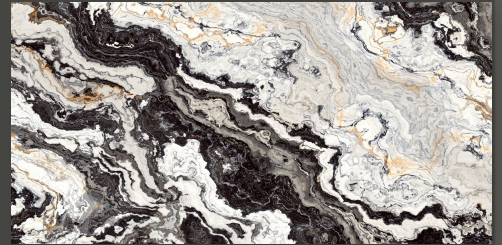

PLATINA WHITE