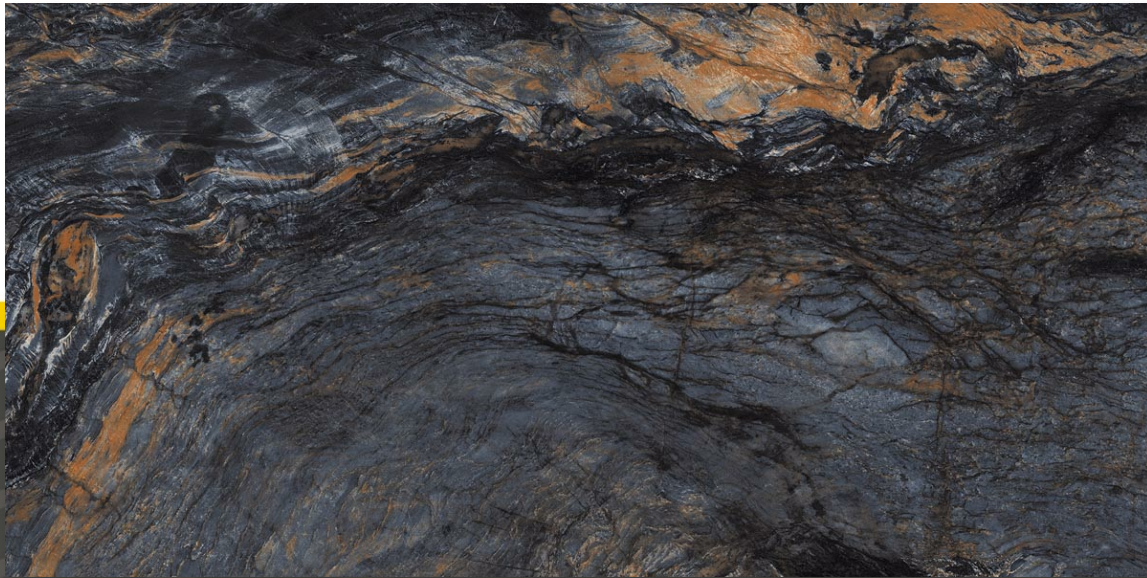

HIGH GLOSS

600 X 1200 MM

HIGH GLOSS

EMPRESS BLUE

FRAPPUCHINO NATURAL

600 X 1200 MM

HIGH GLOSS

600 X 1200 MM