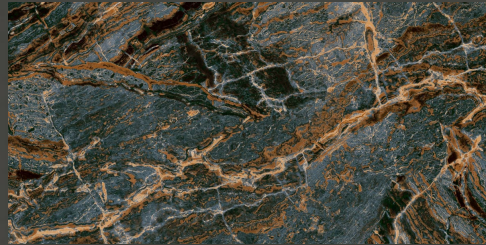

VOLGA GREEN