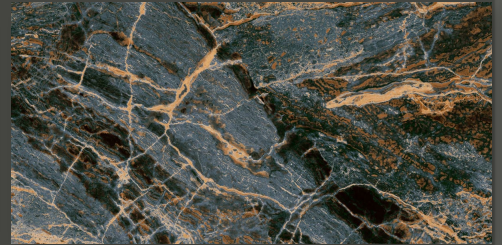

VOLGA GREEN