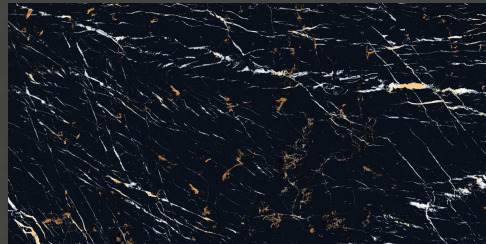

HIGH GLOSS

FLORENCE BROWN

600 X 1200 MM

HIGH GLOSS

FUSION BLACK

600 X 1200 MM

HIGH GLOSS

GOLD EMPRADOR